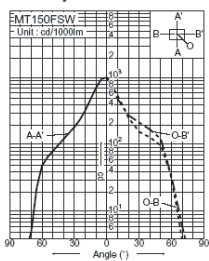

適用光源 : 70-150瓦 高強度放電式燈泡
燈咀 : E27
顏色 :
反光罩 : 銀色
燈身 : 深灰色/白色
物料 :
反光罩 : 鋁
燈身 : 鋁合金
前置玻璃 : 強化玻璃
重量 : 3.5公斤
標準 : IEC60598-2-1
IEC60598-2-5, IP65

備註 : 內置電子鎮流器

Lamps : 70-150W HID Lamps
Lamp holder : E27
Color :
Reflector : Silver
Body : Dark Grey/White
Material :
Reflector : Aluminium
Body : Aluminium Alloy
Front Glass : Tempered Glass
Weight : 3.5kg.
Standard : IEC60598-2-1
IEC60598-2-5, IP65

Remarks : Integrated Electronic Control Gear

配光曲線圖
Intensity Distribution Curve