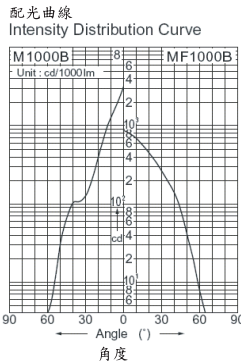

H573SE

1. 適用光源 : 660-1000瓦 高強度
   放電式燈泡
2. 燈咀 : E40
3. 顏色 : 銀色
4. 反光罩 : 灰色
5. 燈身 : 灰色
6. 物料 : 鋁
7. 反光罩 : 精鋼, 外塗樹脂
8. 燈身 : 強化玻璃
9. 前置玻璃 : 8.7公斤
10. 重量 : 8.7公斤
11. 特色 : 配置炭過濾器, 反光罩經液體玻璃處理。IP65
12. 備註 : 需外置電器箱

1. Lamps : 660-1000W HID Lamps
2. Lamp holder : E40

1. Color : Silver
2. Reflector : Body : Grey
3. Material : Reflector : Aluminium
4. Body : Iron Steel with Polyester Coating

1. Front Glass : Tempered Glass
2. Weight : 8.7kg.
3. Features : With Charcoal Filter, Alglas Reflector. IP65
4. Remarks : Remote Control Gear Needed

H573DE

H575SX

1. 適用光源 : 660-1500瓦 高強度
   放電式燈泡
2. 燈咀 : E40

1. 顏色 : 銀色
2. 反光罩 : 灰色
3. 燈身 : 灰色
4. 物料 : 鋁
5. 反光罩 : 不銹鋼, 外塗樹脂
6. 燈身 : 強化玻璃
7. 前置玻璃 : 8.8公斤
8. 重量 : 8.8公斤
9. 特色 : 配置炭過濾器, 反光罩經液體玻璃及增反射膜處理。IP65

1. 備註 : 需外置電器箱
2. Lamps : 660-1500W HID Lamps
3. Lamp holder : E40

1. Color : Silver
2. Reflector : Body : Grey
3. Material : Reflector : Aluminium
4. Body : Stainless Steel with Polyester Coating

1. Front Glass : Tempered Glass
2. Weight : 8.8kg.
3. Features : With Charcoal Filter, Alglas Reflector with Inner Albrian Finished. IP65
4. Remarks : Remote Control Gear Needed

H575DX