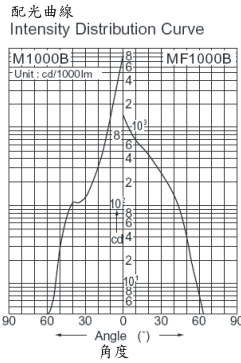

H573SE

- 適用光源 : 660-1000瓦 高強度
放電式燈泡
- 燈咀 : E40
- 顏色 : 銀色
- 反光罩 : 灰色
- 燈身 : 灰色
- 物料 : 鋁
- 反光罩 : 精鋼, 外塗樹脂
- 燈身 : 強化玻璃
- 前置玻璃 : 8.7公斤
- 重量 : 8.7公斤
- 特色 : 配置炭過濾器, 反光罩經液體玻璃處理。IP65
- 備註 : 需外置電器箱

- Lamps : 660-1000W HID Lamps
- Lamp holder : E40

- Color : Silver
- Reflector : Body : Grey
- Material : Reflector : Aluminium
- Body : Iron Steel with Polyester Coating

- Front Glass : Tempered Glass
- Weight : 8.7kg.
- Features : With Charcoal Filter, Alglas Reflector. IP65
- Remarks : Remote Control Gear Needed