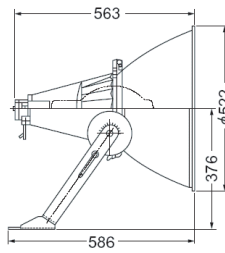

H573SE

- 適用光源 : 660-1000瓦 高強度
放電式燈泡
- 燈咀 : E40
- 顏色 : 銀色
- 反光罩 : 灰色
- 燈身 : 灰色
- 物料 : 鋁
- 反光罩 : 精鋼, 外塗樹脂
- 燈身 : 強化玻璃
- 前置玻璃 : 8.7公斤
- 重量 : 8.7公斤
- 特色 : 配置炭過濾器, 反光罩經液體玻璃處理。IP65
- 備註 : 需外置電器箱

- Lamps : 660-1000W HID Lamps
- Lamp holder : E40

- Color : Silver
- Reflector : Body : Grey
- Material : Reflector : Aluminium
- Body : Iron Steel with Polyester Coating

- Front Glass : Tempered Glass
- Weight : 8.7kg.
- Features : With Charcoal Filter, Alglas Reflector. IP65
- Remarks : Remote Control Gear Needed