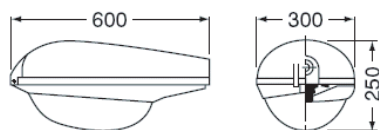

## H741

水平面照度分佈圖  
Isolux Curves

適用光源 : 110-250瓦 高強度放電式燈泡  
燈咀 : E40  
顏色 :  
反光罩 : 銀色  
燈身 : 銀色  
物料 :  
反光罩 : 鋁  
燈身 : 壓鑄鋁  
前置玻璃 : 強化玻璃  
重量 : 4.2公斤  
燈桿插入尺寸 : 48.6毫米 $\varnothing$  x 100毫米  
備註 : 需外置電器箱，不包括燈杆。

Lamps : 110-250W HID Lamps  
Lamp holder : E40  
Color :  
Reflector : Silver  
Body : Silver  
Material :  
Reflector : Aluminium  
Body : Die Cast Aluminium  
Front Glass : Tempered Glass  
Weight : 4.2kg.  
Pole Insert :  
Dimensions : 48.6mm $\varnothing$  x 100mm  
Remarks : Remote Control Gear Needed,  
Lamp Pole not Included.

## H748

水平面照度分佈圖  
Isolux Curves

適用光源 : 110-400瓦 高強度放電式燈泡  
燈咀 : E40  
顏色 :  
反光罩 : 銀色  
燈身 : 銀色  
物料 :  
反光罩 : 鋁  
燈身 : 壓鑄鋁  
前置玻璃 : 強化玻璃  
重量 : 6.3公斤  
燈桿插入尺寸 : 48.6毫米 $\varnothing$  x 100毫米  
備註 : 需外置電器箱，不包括燈杆。

Lamps : 110-400W HID Lamps  
Lamp holder : E40  
Color :  
Reflector : Silver  
Body : Silver  
Material :  
Reflector : Aluminium  
Body : Die Cast Aluminium  
Front Glass : Tempered Glass  
Weight : 6.3kg.  
Pole Insert :  
Dimensions : 48.6mm $\varnothing$  x 100mm  
Remarks : Remote Control Gear Needed,  
Lamp Pole not Included.