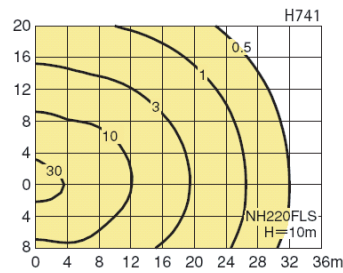

## H741

水平面照度分佈圖  
Isolux Curves

適用光源 : 110-250瓦 高強度放電式燈泡  
燈咀 : E40  
顏色 :  
反光罩 : 銀色  
燈身 : 銀色  
物料 :  
反光罩 : 鋁  
燈身 : 壓鑄鋁  
前置玻璃 : 強化玻璃  
重量 : 4.2公斤  
燈桿插入尺寸 : 48.6毫米 $\varnothing$  x 100毫米  
備註 : 需外置電器箱，不包括燈杆。

Lamps : 110-250W HID Lamps  
Lamp holder : E40  
Color :  
Reflector : Silver  
Body : Silver  
Material :  
Reflector : Aluminium  
Body : Die Cast Aluminium  
Front Glass : Tempered Glass  
Weight : 4.2kg.  
Pole Insert :  
Dimensions : 48.6mm $\varnothing$  x 100mm  
Remarks : Remote Control Gear Needed,  
Lamp Pole not Included.

## H748

水平面照度分佈圖  
Isolux Curves

適用光源 : 110-400瓦 高強度放電式燈泡  
燈咀 : E40  
顏色 :  
反光罩 : 銀色  
燈身 : 銀色  
物料 :  
反光罩 : 鋁  
燈身 : 壓鑄鋁  
前置玻璃 : 強化玻璃  
重量 : 6.3公斤  
燈桿插入尺寸 : 48.6毫米 $\varnothing$  x 100毫米  
備註 : 需外置電器箱，不包括燈杆。

Lamps : 110-400W HID Lamps  
Lamp holder : E40  
Color :  
Reflector : Silver  
Body : Silver  
Material :  
Reflector : Aluminium  
Body : Die Cast Aluminium  
Front Glass : Tempered Glass  
Weight : 6.3kg.  
Pole Insert :  
Dimensions : 48.6mm $\varnothing$  x 100mm  
Remarks : Remote Control Gear Needed,  
Lamp Pole not Included.