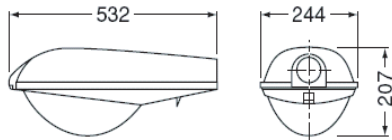

## H741

水平面照度分佈圖  
Isolux Curves

適用光源 : 110-250瓦 高強度放電式燈泡  
燈咀 : E40  
顏色 :  
反光罩 : 銀色  
燈身 : 銀色  
物料 :  
反光罩 : 鋁  
燈身 : 壓鑄鋁  
前置玻璃 : 強化玻璃  
重量 : 4.2公斤  
燈桿插入尺寸 : 48.6毫米 $\varnothing$  x 100毫米  
備註 : 需外置電器箱，不包括燈杆。

Lamps : 110-250W HID Lamps  
Lamp holder : E40  
Color :  
Reflector : Silver  
Body : Silver  
Material :  
Reflector : Aluminium  
Body : Die Cast Aluminium  
Front Glass : Tempered Glass  
Weight : 4.2kg.  
Pole Insert :  
Dimensions : 48.6mm $\varnothing$  x 100mm  
Remarks : Remote Control Gear Needed,  
Lamp Pole not Included.

## H748

水平面照度分佈圖  
Isolux Curves

適用光源 : 110-400瓦 高強度放電式燈泡  
燈咀 : E40  
顏色 :  
反光罩 : 銀色  
燈身 : 銀色  
物料 :  
反光罩 : 鋁  
燈身 : 壓鑄鋁  
前置玻璃 : 強化玻璃  
重量 : 6.3公斤  
燈桿插入尺寸 : 48.6毫米 $\varnothing$  x 100毫米  
備註 : 需外置電器箱，不包括燈杆。

Lamps : 110-400W HID Lamps  
Lamp holder : E40  
Color :  
Reflector : Silver  
Body : Silver  
Material :  
Reflector : Aluminium  
Body : Die Cast Aluminium  
Front Glass : Tempered Glass  
Weight : 6.3kg.  
Pole Insert :  
Dimensions : 48.6mm $\varnothing$  x 100mm  
Remarks : Remote Control Gear Needed,  
Lamp Pole not Included.