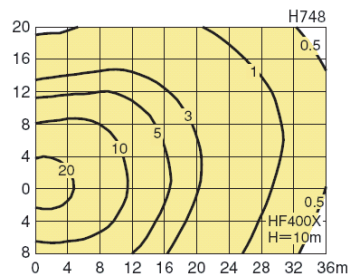

## H741

水平面照度分佈圖  
Isolux Curves

適用光源 : 110-250瓦 高強度放電式燈泡  
燈咀 : E40  
顏色 :  
反光罩 : 銀色  
燈身 : 銀色  
物料 :  
反光罩 : 鋁  
燈身 : 壓鑄鋁  
前置玻璃 : 強化玻璃  
重量 : 4.2公斤  
燈桿插入尺寸 : 48.6毫米 $\varnothing$  x 100毫米  
備註 : 需外置電器箱，不包括燈杆。

Lamps : 110-250W HID Lamps  
Lamp holder : E40  
Color :  
Reflector : Silver  
Body : Silver  
Material :  
Reflector : Aluminium  
Body : Die Cast Aluminium  
Front Glass : Tempered Glass  
Weight : 4.2kg.  
Pole Insert :  
Dimensions : 48.6mm $\varnothing$  x 100mm  
Remarks : Remote Control Gear Needed,  
Lamp Pole not Included.

## H748

水平面照度分佈圖  
Isolux Curves

適用光源 : 110-400瓦 高強度放電式燈泡  
燈咀 : E40  
顏色 :  
反光罩 : 銀色  
燈身 : 銀色  
物料 :  
反光罩 : 鋁  
燈身 : 壓鑄鋁  
前置玻璃 : 強化玻璃  
重量 : 6.3公斤  
燈桿插入尺寸 : 48.6毫米 $\varnothing$  x 100毫米  
備註 : 需外置電器箱，不包括燈杆。

Lamps : 110-400W HID Lamps  
Lamp holder : E40  
Color :  
Reflector : Silver  
Body : Silver  
Material :  
Reflector : Aluminium  
Body : Die Cast Aluminium  
Front Glass : Tempered Glass  
Weight : 6.3kg.  
Pole Insert :  
Dimensions : 48.6mm $\varnothing$  x 100mm  
Remarks : Remote Control Gear Needed,  
Lamp Pole not Included.