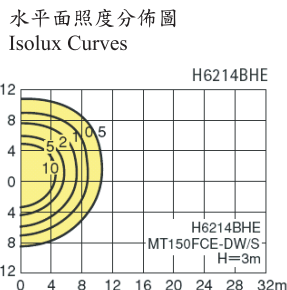

H6213BHE (70W) H6214BHE (150W)

適用光源	: 70 / 150瓦 金鹵泡
燈咀	: E27
顏色	: 黑色
燈身	: 黑色
邊框	: 銀色
物料	: 鋁
燈身	: 壓鑄鋁
邊框	: 鋁
重量	: 9.7公斤
特色	: 內置電子鎮流器，配置不易碎膠罩。
備註	: 不包括燈桿
Lamps	: 70 / 150W Metal Halide Lamps
Lamp holder	: E27
Color	: Black
Body	: Aluminium
Frame	: Die Cast Aluminium
Material	: Aluminium
Body	: Die Cast Aluminium
Frame	: Aluminium
Weight	: 9.7kg.
Features	: Built-in Electronic Ballast, with Polycarbonate Diffuser.
Remark	: Lamp Pole not Included