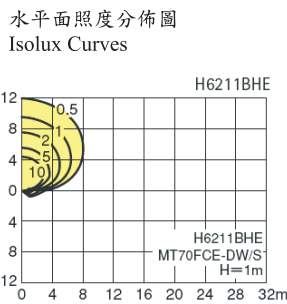

H6211BHE (70W) H6212BHE (150W)

適用光源	: 70 / 150瓦 金鹵泡
燈咀	: E27
顏色	: 黑色
燈身	: 黑色
邊框	: 銀色
物料	: 鋁
燈身	: 壓鑄鋁
邊框	: 鋁
重量	: 10公斤
特色	: 內置電子鎮流器，配置不易碎膠罩。
備註	: 不包括燈桿
Lamps	: 70 / 150W Metal Halide Lamps
Lamp holder	: E27
Color	: Black
Body	: Aluminium
Frame	: Die Cast Aluminium
Material	: Aluminium
Body	: Die Cast Aluminium
Frame	: Aluminium
Weight	: 10kg.
Features	: Built-in Electronic Ballast, with Polycarbonate Diffuser.
Remark	: Lamp Pole not Included