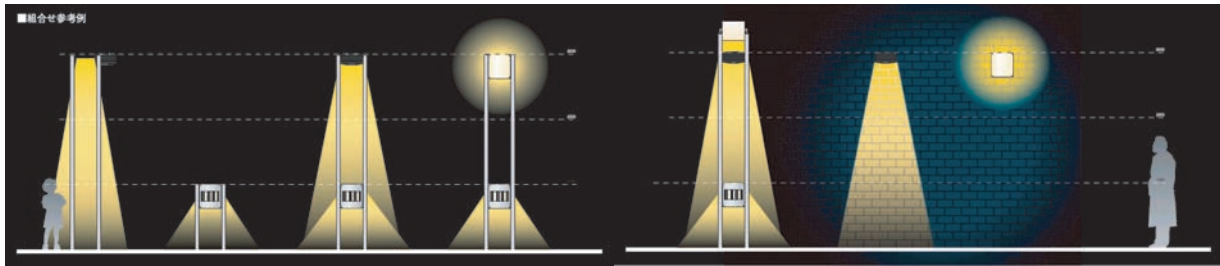

不同 PASEO 燈具的組合  
Different Combination of PASEO fixtures

灯具 Fixture	H6214BHE	H6211BHE	H6212BHE H6211BHE	H6216BHE H6211BHE	H6218BHE H6211BHE	HBL3031BHE	HBL3032BHE
---------------	----------	----------	----------------------	----------------------	----------------------	------------	------------

### H6211BHE (70W) H6212BHE (150W)

適用光源	: 70 / 150瓦 金鹵泡
燈咀	: E27
顏色	: 黑色
燈身	: 黑色
邊框	: 銀色
物料	: 鋁
燈身	: 壓鑄鋁
邊框	: 鋁
重量	: 10公斤
特色	: 內置電子鎮流器，配置不易碎膠罩。
備註	: 不包括燈桿
Lamps	: 70 / 150W Metal Halide Lamps
Lamp holder	: E27
Color	: Black
Body	: Aluminium
Frame	: Die Cast Aluminium
Material	: Aluminium
Body	: Die Cast Aluminium
Frame	: Aluminium
Weight	: 10kg.
Features	: Built-in Electronic Ballast, with Polycarbonate Diffuser.
Remark	: Lamp Pole not Included