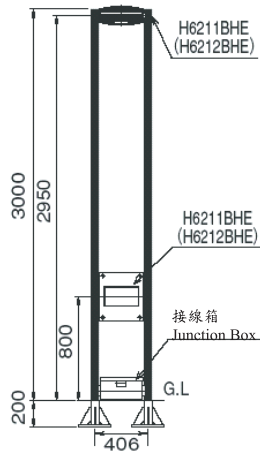

不同 PASEO 燈具的組合  
Different Combination of PASEO fixtures

灯具 Fixture	H6214BHE	H6211BHE	H6212BHE H6211BHE	H6216BHE H6211BHE	H6218BHE H6211BHE	HBL3031BHE	HBL3032BHE
---------------	----------	----------	----------------------	----------------------	----------------------	------------	------------

### H6211BHE (70W) H6212BHE (150W)

適用光源	: 70 / 150瓦 金鹵泡
燈咀	: E27
顏色	: 黑色
燈身	: 黑色
邊框	: 銀色
物料	: 鋁
燈身	: 壓鑄鋁
邊框	: 鋁
重量	: 10公斤
特色	: 內置電子鎮流器，配置不易碎膠罩。
備註	: 不包括燈桿
Lamps	: 70 / 150W Metal Halide Lamps
Lamp holder	: E27
Color	: Black
Body	: Aluminium
Frame	: Die Cast Aluminium
Material	: Aluminium
Body	: Die Cast Aluminium
Frame	: Aluminium
Weight	: 10kg.
Features	: Built-in Electronic Ballast, with Polycarbonate Diffuser.
Remark	: Lamp Pole not Included

### H6213BHE (70W) H6214BHE (150W)

適用光源	: 70 / 150瓦 金鹵泡
燈咀	: E27
顏色	: 黑色
燈身	: 黑色
邊框	: 銀色
物料	: 鋁
燈身	: 壓鑄鋁
邊框	: 鋁
重量	: 9.7公斤
特色	: 內置電子鎮流器，配置不易碎膠罩。
備註	: 不包括燈桿
Lamps	: 70 / 150W Metal Halide Lamps
Lamp holder	: E27
Color	: Black
Body	: Aluminium
Frame	: Die Cast Aluminium
Material	: Aluminium
Body	: Die Cast Aluminium
Frame	: Aluminium
Weight	: 9.7kg.
Features	: Built-in Electronic Ballast, with Polycarbonate Diffuser.
Remark	: Lamp Pole not Included