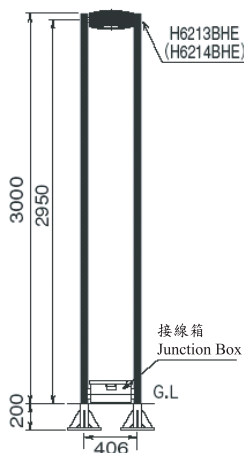

不同 PASEO 燈具的組合  
Different Combination of PASEO fixtures

灯具 Fixture	H6214BHE	H6211BHE	H6212BHE H6211BHE	H6216BHE H6211BHE	H6218BHE H6211BHE	HBL3031BHE	HBL3032BHE
---------------	----------	----------	----------------------	----------------------	----------------------	------------	------------

### H6211BHE (70W) H6212BHE (150W)

適用光源	: 70 / 150瓦 金鹵泡
燈咀	: E27
顏色	: 黑色
燈身	: 黑色
邊框	: 銀色
物料	: 鋁
燈身	: 壓鑄鋁
邊框	: 鋁
重量	: 10公斤
特色	: 內置電子鎮流器，配置不易碎膠罩。
備註	: 不包括燈桿
Lamps	: 70 / 150W Metal Halide Lamps
Lamp holder	: E27
Color	: Black
Body	: Aluminium
Frame	: Die Cast Aluminium
Material	: Aluminium
Body	: Die Cast Aluminium
Frame	: Aluminium
Weight	: 10kg.
Features	: Built-in Electronic Ballast, with Polycarbonate Diffuser.
Remark	: Lamp Pole not Included

### H6213BHE (70W) H6214BHE (150W)

適用光源	: 70 / 150瓦 金鹵泡
燈咀	: E27
顏色	: 黑色
燈身	: 黑色
邊框	: 銀色
物料	: 鋁
燈身	: 壓鑄鋁
邊框	: 鋁
重量	: 9.7公斤
特色	: 內置電子鎮流器，配置不易碎膠罩。
備註	: 不包括燈桿
Lamps	: 70 / 150W Metal Halide Lamps
Lamp holder	: E27
Color	: Black
Body	: Aluminium
Frame	: Die Cast Aluminium
Material	: Aluminium
Body	: Die Cast Aluminium
Frame	: Aluminium
Weight	: 9.7kg.
Features	: Built-in Electronic Ballast, with Polycarbonate Diffuser.
Remark	: Lamp Pole not Included