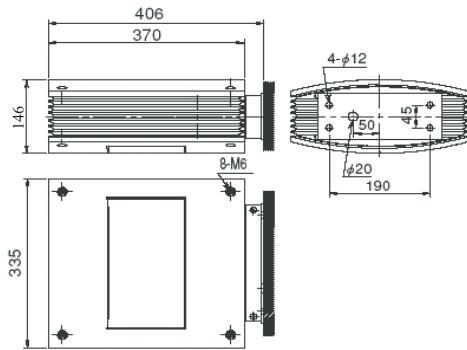

H6215BHE (70W)  
H6216BHE (150W)

- 適用光源 : 70 / 150瓦 金鹵泡
- 燈咀 : E27
- 顏色 : 黑色
- 燈身 : 黑色
- 邊框 : 銀色
- 物料 : 鋁
- 燈身 : 鋁
- 邊框 : 壓鑄鋁
- 重量 : 7.5公斤
- 特色 : 內置電子鎮流器，配置奶白色不易碎膠罩。
- 備註 : 不包括燈桿
- Lamps : 70 / 150W Metal Halide Lamps
- Lamp holder : E27
- Color : Black
- Body : Black
- Frame : Silver
- Material : Aluminium
- Body : Aluminium
- Frame : Die Cast Aluminium
- Weight : 7.5kg.
- Features : Built-in Electronic Ballast, with Opal White Polycarbonate Diffuser.
- Remark : Lamp Pole not Included

HBL1731BHE (70W)  
HBL3031BHE (150W)

水平面照度分佈圖  
Isolux Curves

- 適用光源 : 70 / 150瓦 金鹵泡
- 燈咀 : E27
- 顏色 : 黑色
- 燈身 : 黑色
- 邊框 : 銀色
- 物料 : 鋁
- 燈身 : 鋁
- 邊框 : 壓鑄鋁
- 重量 : 11公斤
- 特色 : 內置電子鎮流器，配置不易碎膠罩。
- Lamps : 70 / 150W Metal Halide Lamps
- Lamp holder : E27
- Color : Black
- Body : Black
- Frame : Silver
- Material : Aluminium
- Body : Aluminium
- Frame : Die Cast Aluminium
- Weight : 11kg.
- Features : Built-in Electronic Ballast, with Polycarbonate Diffuser.

HBL1732BHE (70W)  
HBL3032BHE (150W)

水平面照度分佈圖  
Isolux Curves

- 適用光源 : 70 / 150瓦 金鹵泡
- 燈咀 : E27
- 顏色 : 黑色
- 燈身 : 黑色
- 邊框 : 銀色
- 物料 : 鋁
- 燈身 : 鋁
- 邊框 : 壓鑄鋁
- 重量 : 9.3公斤
- 特色 : 內置電子鎮流器，配置奶白色不易碎膠罩。
- Lamps : 70 / 150W Metal Halide Lamps
- Lamp holder : E27
- Color : Black
- Body : Black
- Frame : Silver
- Material : Aluminium
- Body : Aluminium
- Frame : Die Cast Aluminium
- Weight : 9.3kg.
- Features : Built-in Electronic Ballast, with Opal White Polycarbonate Diffuser.