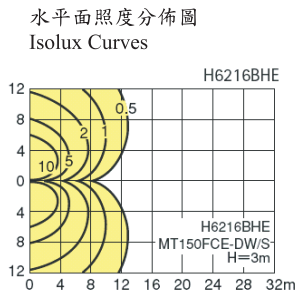

H6215BHE (70W)  
H6216BHE (150W)

- 適用光源 : 70 / 150瓦 金鹵泡
- 燈咀 : E27
- 顏色 : 黑色
- 燈身 : 黑色
- 邊框 : 銀色
- 物料 : 鋁
- 燈身 : 鋁
- 邊框 : 壓鑄鋁
- 重量 : 7.5公斤
- 特色 : 內置電子鎮流器，配置奶白色不易碎膠罩。
- 備註 : 不包括燈桿
- Lamps : 70 / 150W Metal Halide Lamps
- Lamp holder : E27
- Color : Black
- Body : Black
- Frame : Silver
- Material : Aluminium
- Body : Aluminium
- Frame : Die Cast Aluminium
- Weight : 7.5kg.
- Features : Built-in Electronic Ballast, with Opal White Polycarbonate Diffuser.
- Remark : Lamp Pole not Included

HBL1731BHE (70W)  
HBL3031BHE (150W)

水平面照度分佈圖  
Isolux Curves

- 適用光源 : 70 / 150瓦 金鹵泡
- 燈咀 : E27
- 顏色 : 黑色
- 燈身 : 黑色
- 邊框 : 銀色
- 物料 : 鋁
- 燈身 : 鋁
- 邊框 : 壓鑄鋁
- 重量 : 11公斤
- 特色 : 內置電子鎮流器，配置不易碎膠罩。
- Lamps : 70 / 150W Metal Halide Lamps
- Lamp holder : E27
- Color : Black
- Body : Black
- Frame : Silver
- Material : Aluminium
- Body : Aluminium
- Frame : Die Cast Aluminium
- Weight : 11kg.
- Features : Built-in Electronic Ballast, with Polycarbonate Diffuser.

HBL1732BHE (70W)  
HBL3032BHE (150W)

水平面照度分佈圖  
Isolux Curves

- 適用光源 : 70 / 150瓦 金鹵泡
- 燈咀 : E27
- 顏色 : 黑色
- 燈身 : 黑色
- 邊框 : 銀色
- 物料 : 鋁
- 燈身 : 鋁
- 邊框 : 壓鑄鋁
- 重量 : 9.3公斤
- 特色 : 內置電子鎮流器，配置奶白色不易碎膠罩。
- Lamps : 70 / 150W Metal Halide Lamps
- Lamp holder : E27
- Color : Black
- Body : Black
- Frame : Silver
- Material : Aluminium
- Body : Aluminium
- Frame : Die Cast Aluminium
- Weight : 9.3kg.
- Features : Built-in Electronic Ballast, with Opal White Polycarbonate Diffuser.