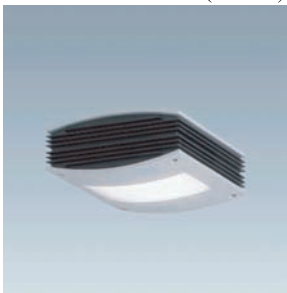

H6215BHE (70W)  
H6216BHE (150W)

- 適用光源 : 70 / 150瓦 金鹵泡
- 燈咀 : E27
- 顏色 : 黑色
- 燈身 : 黑色
- 邊框 : 銀色
- 物料 : 鋁
- 燈身 : 鋁
- 邊框 : 壓鑄鋁
- 重量 : 7.5公斤
- 特色 : 內置電子鎮流器，配置奶白色不易碎膠罩。
- 備註 : 不包括燈桿
- Lamps : 70 / 150W Metal Halide Lamps
- Lamp holder : E27
- Color : Black
- Body : Black
- Frame : Silver
- Material : Aluminium
- Body : Aluminium
- Frame : Die Cast Aluminium
- Weight : 7.5kg.
- Features : Built-in Electronic Ballast, with Opal White Polycarbonate Diffuser.
- Remark : Lamp Pole not Included

HBL1731BHE (70W)  
HBL3031BHE (150W)

水平面照度分佈圖  
Isolux Curves

- 適用光源 : 70 / 150瓦 金鹵泡
- 燈咀 : E27
- 顏色 : 黑色
- 燈身 : 黑色
- 邊框 : 銀色
- 物料 : 鋁
- 燈身 : 鋁
- 邊框 : 壓鑄鋁
- 重量 : 11公斤
- 特色 : 內置電子鎮流器，配置不易碎膠罩。
- Lamps : 70 / 150W Metal Halide Lamps
- Lamp holder : E27
- Color : Black
- Body : Black
- Frame : Silver
- Material : Aluminium
- Body : Aluminium
- Frame : Die Cast Aluminium
- Weight : 11kg.
- Features : Built-in Electronic Ballast, with Polycarbonate Diffuser.

HBL1732BHE (70W)  
HBL3032BHE (150W)

水平面照度分佈圖  
Isolux Curves

- 適用光源 : 70 / 150瓦 金鹵泡
- 燈咀 : E27
- 顏色 : 黑色
- 燈身 : 黑色
- 邊框 : 銀色
- 物料 : 鋁
- 燈身 : 鋁
- 邊框 : 壓鑄鋁
- 重量 : 9.3公斤
- 特色 : 內置電子鎮流器，配置奶白色不易碎膠罩。
- Lamps : 70 / 150W Metal Halide Lamps
- Lamp holder : E27
- Color : Black
- Body : Black
- Frame : Silver
- Material : Aluminium
- Body : Aluminium
- Frame : Die Cast Aluminium
- Weight : 9.3kg.
- Features : Built-in Electronic Ballast, with Opal White Polycarbonate Diffuser.