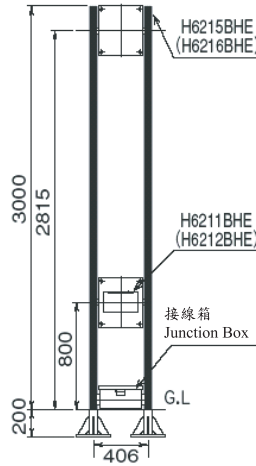

H6215BHE (70W)  
H6216BHE (150W)

- 適用光源 : 70 / 150瓦 金鹵泡
- 燈咀 : E27
- 顏色 : 黑色
- 燈身 : 黑色
- 邊框 : 銀色
- 物料 : 鋁
- 燈身 : 鋁
- 邊框 : 壓鑄鋁
- 重量 : 7.5公斤
- 特色 : 內置電子鎮流器，配置奶白色不易碎膠罩。
- 備註 : 不包括燈桿
- Lamps : 70 / 150W Metal Halide Lamps
- Lamp holder : E27
- Color : Black
- Body : Black
- Frame : Silver
- Material : Aluminium
- Body : Aluminium
- Frame : Die Cast Aluminium
- Weight : 7.5kg.
- Features : Built-in Electronic Ballast, with Opal White Polycarbonate Diffuser.
- Remark : Lamp Pole not Included

HBL1731BHE (70W)  
HBL3031BHE (150W)

水平面照度分佈圖  
Isolux Curves

- 適用光源 : 70 / 150瓦 金鹵泡
- 燈咀 : E27
- 顏色 : 黑色
- 燈身 : 黑色
- 邊框 : 銀色
- 物料 : 鋁
- 燈身 : 鋁
- 邊框 : 壓鑄鋁
- 重量 : 11公斤
- 特色 : 內置電子鎮流器，配置不易碎膠罩。
- Lamps : 70 / 150W Metal Halide Lamps
- Lamp holder : E27
- Color : Black
- Body : Black
- Frame : Silver
- Material : Aluminium
- Body : Aluminium
- Frame : Die Cast Aluminium
- Weight : 11kg.
- Features : Built-in Electronic Ballast, with Polycarbonate Diffuser.

HBL1732BHE (70W)  
HBL3032BHE (150W)

水平面照度分佈圖  
Isolux Curves

- 適用光源 : 70 / 150瓦 金鹵泡
- 燈咀 : E27
- 顏色 : 黑色
- 燈身 : 黑色
- 邊框 : 銀色
- 物料 : 鋁
- 燈身 : 鋁
- 邊框 : 壓鑄鋁
- 重量 : 9.3公斤
- 特色 : 內置電子鎮流器，配置奶白色不易碎膠罩。
- Lamps : 70 / 150W Metal Halide Lamps
- Lamp holder : E27
- Color : Black
- Body : Black
- Frame : Silver
- Material : Aluminium
- Body : Aluminium
- Frame : Die Cast Aluminium
- Weight : 9.3kg.
- Features : Built-in Electronic Ballast, with Opal White Polycarbonate Diffuser.