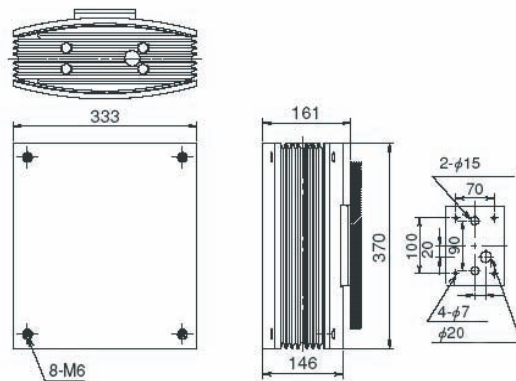

HBL1731BHE (70W)  
HBL3031BHE (150W)

水平面照度分佈圖  
Isolux Curves

- 適用光源 : 70 / 150瓦 金鹵泡
- 燈咀 : E27
- 顏色 : 黑色
- 燈身 : 黑色
- 邊框 : 銀色
- 物料 : 鋁
- 燈身 : 鋁
- 邊框 : 壓鑄鋁
- 重量 : 11公斤
- 特色 : 內置電子鎮流器，配置不易碎膠罩。
- Lamps : 70 / 150W Metal Halide Lamps
- Lamp holder : E27
- Color : Black
- Body : Black
- Frame : Silver
- Material : Aluminium
- Body : Aluminium
- Frame : Die Cast Aluminium
- Weight : 11kg.
- Features : Built-in Electronic Ballast, with Polycarbonate Diffuser.

HBL1732BHE (70W)  
HBL3032BHE (150W)

水平面照度分佈圖  
Isolux Curves

- 適用光源 : 70 / 150瓦 金鹵泡
- 燈咀 : E27
- 顏色 : 黑色
- 燈身 : 黑色
- 邊框 : 銀色
- 物料 : 鋁
- 燈身 : 鋁
- 邊框 : 壓鑄鋁
- 重量 : 9.3公斤
- 特色 : 內置電子鎮流器，配置奶白色不易碎膠罩。
- Lamps : 70 / 150W Metal Halide Lamps
- Lamp holder : E27
- Color : Black
- Body : Black
- Frame : Silver
- Material : Aluminium
- Body : Aluminium
- Frame : Die Cast Aluminium
- Weight : 9.3kg.
- Features : Built-in Electronic Ballast, with Opal White Polycarbonate Diffuser.