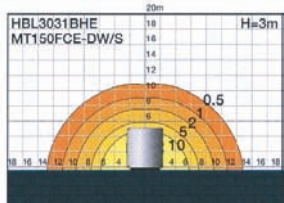

H6215BHE (70W)  
H6216BHE (150W)

- 適用光源 : 70 / 150瓦 金鹵泡
- 燈咀 : E27
- 顏色 : 黑色
- 燈身 : 黑色
- 邊框 : 銀色
- 物料 : 鋁
- 燈身 : 鋁
- 邊框 : 壓鑄鋁
- 重量 : 7.5公斤
- 特色 : 內置電子鎮流器，配置奶白色不易碎膠罩。
- 備註 : 不包括燈桿
- Lamps : 70 / 150W Metal Halide Lamps
- Lamp holder : E27
- Color : Black
- Body : Black
- Frame : Silver
- Material : Aluminium
- Body : Aluminium
- Frame : Die Cast Aluminium
- Weight : 7.5kg.
- Features : Built-in Electronic Ballast, with Opal White Polycarbonate Diffuser.
- Remark : Lamp Pole not Included

HBL1731BHE (70W)  
HBL3031BHE (150W)

水平面照度分佈圖  
Isolux Curves

- 適用光源 : 70 / 150瓦 金鹵泡
- 燈咀 : E27
- 顏色 : 黑色
- 燈身 : 黑色
- 邊框 : 銀色
- 物料 : 鋁
- 燈身 : 鋁
- 邊框 : 壓鑄鋁
- 重量 : 11公斤
- 特色 : 內置電子鎮流器，配置不易碎膠罩。
- Lamps : 70 / 150W Metal Halide Lamps
- Lamp holder : E27
- Color : Black
- Body : Black
- Frame : Silver
- Material : Aluminium
- Body : Aluminium
- Frame : Die Cast Aluminium
- Weight : 11kg.
- Features : Built-in Electronic Ballast, with Polycarbonate Diffuser.

HBL1732BHE (70W)  
HBL3032BHE (150W)

水平面照度分佈圖  
Isolux Curves

- 適用光源 : 70 / 150瓦 金鹵泡
- 燈咀 : E27
- 顏色 : 黑色
- 燈身 : 黑色
- 邊框 : 銀色
- 物料 : 鋁
- 燈身 : 鋁
- 邊框 : 壓鑄鋁
- 重量 : 9.3公斤
- 特色 : 內置電子鎮流器，配置奶白色不易碎膠罩。
- Lamps : 70 / 150W Metal Halide Lamps
- Lamp holder : E27
- Color : Black
- Body : Black
- Frame : Silver
- Material : Aluminium
- Body : Aluminium
- Frame : Die Cast Aluminium
- Weight : 9.3kg.
- Features : Built-in Electronic Ballast, with Opal White Polycarbonate Diffuser.