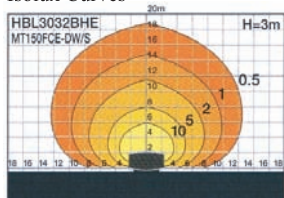

HBL1731BHE (70W)  
HBL3031BHE (150W)

水平面照度分佈圖  
Isolux Curves

- 適用光源 : 70 / 150瓦 金鹵泡
- 燈咀 : E27
- 顏色 : 黑色
- 燈身 : 黑色
- 邊框 : 銀色
- 物料 : 鋁
- 燈身 : 鋁
- 邊框 : 壓鑄鋁
- 重量 : 11公斤
- 特色 : 內置電子鎮流器，配置不易碎膠罩。
- Lamps : 70 / 150W Metal Halide Lamps
- Lamp holder : E27
- Color : Black
- Body : Black
- Frame : Silver
- Material : Aluminium
- Body : Aluminium
- Frame : Die Cast Aluminium
- Weight : 11kg.
- Features : Built-in Electronic Ballast, with Polycarbonate Diffuser.

HBL1732BHE (70W)  
HBL3032BHE (150W)

水平面照度分佈圖  
Isolux Curves

- 適用光源 : 70 / 150瓦 金鹵泡
- 燈咀 : E27
- 顏色 : 黑色
- 燈身 : 黑色
- 邊框 : 銀色
- 物料 : 鋁
- 燈身 : 鋁
- 邊框 : 壓鑄鋁
- 重量 : 9.3公斤
- 特色 : 內置電子鎮流器，配置奶白色不易碎膠罩。
- Lamps : 70 / 150W Metal Halide Lamps
- Lamp holder : E27
- Color : Black
- Body : Black
- Frame : Silver
- Material : Aluminium
- Body : Aluminium
- Frame : Die Cast Aluminium
- Weight : 9.3kg.
- Features : Built-in Electronic Ballast, with Opal White Polycarbonate Diffuser.