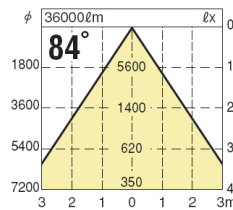

PROFORM Z 室內可調節高天花燈具 Adjustable Indoor Highbays

日本製造
Made in Japan

HSC216BHED (250W)
HSC416BHED (400W)

HSC216BHED
M250FCE-W/BUD

HSC416BHED
M400FCE-W/BUD

適用光源 : 250 / 400瓦 金鹵泡
燈咀 : E40
顏色 : 透明
反光罩 : 透明
燈身 : 白色
物料 : 丙烯酸塑料
反光罩 : 丙稀酸塑料
燈身 : 壓鑄鋁
重量 : 4.6公斤 (HSC216BHED)
4.9公斤 (HSC416BHED)
特色 : 透明稜紋鏡反光罩，
可利用91%之光源。
備註 : 內置可調光電子鎮流器

Lamps : 250W / 400W Metal Halide Lamps
Lamp holder : E40

Color :
Reflector : Transparent
Body : White

Material :
Reflector : Acrylic
Body : Die Cast Aluminium
Weight : 4.6kg. (HSC216BHED)
4.9kg. (HSC416BHED)

Features : With Transparent Prism Reflector,
Utilized 91% of Light.

Remarks : Integrated Dimmable Electronic Control Gear

HSC217BHED (250W)
HSC417BHED (400W)

HSC217BHED
M250FCE-W/BUD

HSC417BHED
M400FCE-W/BUD

適用光源 : 250 / 400瓦 金鹵泡
燈咀 : E40
顏色 : 銀色
反光罩 : 銀色
燈身 : 白色
物料 : 鋁(經液體玻璃處理)
燈身 : 壓鑄鋁
重量 : 3.6公斤 (HSC217BHED)
3.9公斤 (HSC417BHED)
特色 : 液體玻璃反光罩，
可利用80%之光源。
備註 : 內置可調光電子鎮流器

Lamps : 250W / 400W Metal Halide Lamps
Lamp holder : E40

Color :
Reflector : Silver
Body : White

Material :
Reflector : Aluminium with Alglas Finished
Body : Die Cast Aluminium
Weight : 3.6kg. (HSC217BHED)
3.9kg. (HSC417BHED)

Features : With Alglas Reflector,
Utilized 80% of Light.

Remarks : Integrated Dimmable Electronic Control Gear

安裝配件 Mounting Accessories

AHPP03

高 Height = 363

AHCP03

高 Height = 369

AHSL07

高 Height = 150

AHSL05

高 Height = 30

AHBL02

高 Height = 30

AHSL06

高 Height = 54

使用適當的配件，PROFORM Z 可固定在不同的平面上，使安裝更靈活。

PROFORM Z can be mounted on different ceilings with suitable accessories, which makes the installation more flexible.