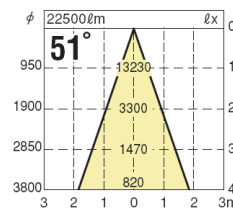

HSC417BHED
M400FCE-W/BUD