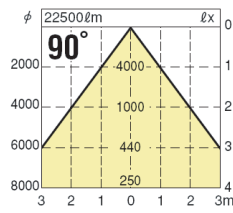

HSC416BHED
M400FCE-W/BUD