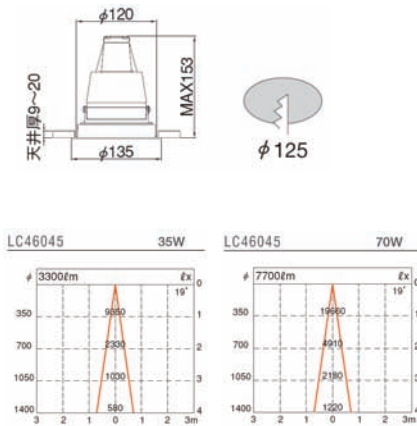

LC46061 (不眩目 Non Glare)

- 適用光源 : 35瓦 PAR20 陶瓷金鹵泡
- 燈咀 : E26/E27
- 物料
- 反光罩 : 樹脂(鏡面)
- 燈身 : 鋼片
- 邊框 : 鋼片(白色)
- 重量 : 0.5公斤
- 備註 : 需外置電器箱
- Lamps : 35W PAR20 Cera Arc Lamps
- Lamp holder : E26/E27
- Material
- Reflector : Resin (Mirror Finish)
- Body : Steel Plate
- Frame : Steel Plate (White)
- Weight : 0.5kg.
- Remarks : Remote Control Gear Needed

LC46042 (不眩目 Non Glare)

- 適用光源 : 35/70瓦 陶瓷金鹵泡
- 燈咀 : G8.5
- 物料
- 反光罩 : 樹脂(鏡面)
- 燈身 : 鋼片, 前置保護玻璃
- 邊框 : 鋼片(白色)
- 重量 : 0.55公斤
- 備註 : 需外置電器箱
- Lamps : 35/70W Cera Arc Lamps
- Lamp holder : G8.5
- Material
- Reflector : Resin (Mirror Finish)
- Body : Steel Plate With Cover Glass
- Frame : Steel Plate (White)
- Weight : 0.55kg.
- Remarks : Remote Control Gear Needed

LC46045 (不眩目 Non Glare)

- 適用光源 : 35/70瓦 陶瓷金鹵泡
- 燈咀 : G8.5
- 物料
- 反光罩 : 鋁(壓紋)
- 燈身 : 鋼片, 前置保護玻璃
- 邊框 : 鋼片(白色)
- 重量 : 0.6公斤
- 備註 : 需外置電器箱
- Lamps : 35/70W Cera Arc Lamps
- Lamp holder : G8.5
- Material
- Reflector : Aluminium (Faceted Finish)
- Body : Steel Plate With Cover Glass
- Frame : Steel Plate (White)
- Weight : 0.6kg.
- Remarks : Remote Control Gear Needed

LC46016 (70W) LC46014 (150W)

燈具效率: 75%
Fixture Efficiency
遮光角度: 20°
Shielding Angle

- 適用光源 : 70/150瓦 陶瓷金鹵泡
- 燈咀 : E26/E27
- 物料
- 反光罩 : 鋁(啞面配部份白或鏡面)
- 燈身 : 鋼片
- 邊框 : 鋼片(白色)
- 重量 : 0.6公斤
- 備註 : 需外置電器箱
- Lamps : 70/150W Cera Arc Lamps
- Lamp holder : E26/E27
- Material
- Reflector : Aluminium (Matte with Partially White or Mirror Finish)
- Body : Steel Plate
- Frame : Steel Plate (White)
- Weight : 0.6kg.
- Remarks : Remote Control Gear Needed