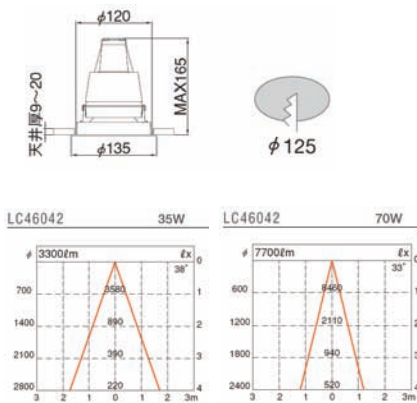

LC46061 (不眩目 Non Glare)

- 適用光源 : 35瓦 PAR20 陶瓷金鹵泡
- 燈咀 : E26/E27
- 物料
- 反光罩 : 樹脂(鏡面)
- 燈身 : 鋼片
- 邊框 : 鋼片(白色)
- 重量 : 0.5公斤
- 備註 : 需外置電器箱
- Lamps : 35W PAR20 Cera Arc Lamps
- Lamp holder : E26/E27
- Material
- Reflector : Resin (Mirror Finish)
- Body : Steel Plate
- Frame : Steel Plate (White)
- Weight : 0.5kg.
- Remarks : Remote Control Gear Needed

LC46042 (不眩目 Non Glare)

- 適用光源 : 35/70瓦 陶瓷金鹵泡
- 燈咀 : G8.5
- 物料
- 反光罩 : 樹脂(鏡面)
- 燈身 : 鋼片, 前置保護玻璃
- 邊框 : 鋼片(白色)
- 重量 : 0.55公斤
- 備註 : 需外置電器箱
- Lamps : 35/70W Cera Arc Lamps
- Lamp holder : G8.5
- Material
- Reflector : Resin (Mirror Finish)
- Body : Steel Plate With Cover Glass
- Frame : Steel Plate (White)
- Weight : 0.55kg.
- Remarks : Remote Control Gear Needed

LC46045 (不眩目 Non Glare)

- 適用光源 : 35/70瓦 陶瓷金鹵泡
- 燈咀 : G8.5
- 物料
- 反光罩 : 鋁(壓紋)
- 燈身 : 鋼片, 前置保護玻璃
- 邊框 : 鋼片(白色)
- 重量 : 0.6公斤
- 備註 : 需外置電器箱
- Lamps : 35/70W Cera Arc Lamps
- Lamp holder : G8.5
- Material
- Reflector : Aluminium (Faceted Finish)
- Body : Steel Plate With Cover Glass
- Frame : Steel Plate (White)
- Weight : 0.6kg.
- Remarks : Remote Control Gear Needed

LC46016 (70W) LC46014 (150W)

燈具效率: 75%
Fixture Efficiency
遮光角度: 20°
Shielding Angle

- 適用光源 : 70/150瓦 陶瓷金鹵泡
- 燈咀 : E26/E27
- 物料
- 反光罩 : 鋁(啞面配部份白或鏡面)
- 燈身 : 鋼片
- 邊框 : 鋼片(白色)
- 重量 : 0.6公斤
- 備註 : 需外置電器箱
- Lamps : 70/150W Cera Arc Lamps
- Lamp holder : E26/E27
- Material
- Reflector : Aluminium (Matte with Partially White or Mirror Finish)
- Body : Steel Plate
- Frame : Steel Plate (White)
- Weight : 0.6kg.
- Remarks : Remote Control Gear Needed