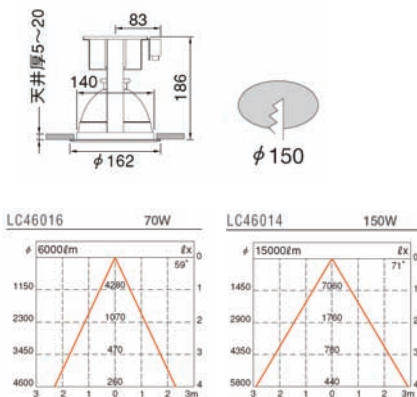

LC46042 (不眩目 Non Glare)

- 適用光源 : 35/70瓦 陶瓷金鹵泡
- 燈咀 : G8.5
- 物料
- 反光罩 : 樹脂(鏡面)
- 燈身 : 鋼片, 前置保護玻璃
- 邊框 : 鋼片(白色)
- 重量 : 0.55公斤
- 備註 : 需外置電器箱
- Lamps : 35/70W Cera Arc Lamps
- Lamp holder : G8.5
- Material
- Reflector : Resin (Mirror Finish)
- Body : Steel Plate With Cover Glass
- Frame : Steel Plate (White)
- Weight : 0.55kg.
- Remarks : Remote Control Gear Needed

LC46045 (不眩目 Non Glare)

- 適用光源 : 35/70瓦 陶瓷金鹵泡
- 燈咀 : G8.5
- 物料
- 反光罩 : 鋁(壓紋)
- 燈身 : 鋼片, 前置保護玻璃
- 邊框 : 鋼片(白色)
- 重量 : 0.6公斤
- 備註 : 需外置電器箱
- Lamps : 35/70W Cera Arc Lamps
- Lamp holder : G8.5
- Material
- Reflector : Aluminium (Faceted Finish)
- Body : Steel Plate With Cover Glass
- Frame : Steel Plate (White)
- Weight : 0.6kg.
- Remarks : Remote Control Gear Needed

LC46016 (70W) LC46014 (150W)

燈具效率: 75%
Fixture Efficiency
遮光角度: 20°
Shielding Angle

- 適用光源 : 70/150瓦 陶瓷金鹵泡
- 燈咀 : E26/E27
- 物料
- 反光罩 : 鋁(啞面配部份白或鏡面)
- 燈身 : 鋼片
- 邊框 : 鋼片(白色)
- 重量 : 0.6公斤
- 備註 : 需外置電器箱
- Lamps : 70/150W Cera Arc Lamps
- Lamp holder : E26/E27
- Material
- Reflector : Aluminium (Matte with Partially White or Mirror Finish)
- Body : Steel Plate
- Frame : Steel Plate (White)
- Weight : 0.6kg.
- Remarks : Remote Control Gear Needed