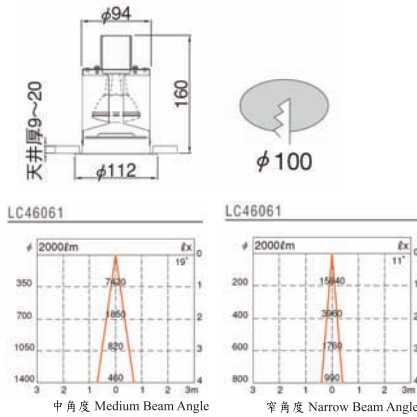

LC46061 (不眩目 Non Glare)

- 適用光源 : 35瓦 PAR20 陶瓷金鹵泡
- 燈咀 : E26/E27
- 物料
- 反光罩 : 樹脂(鏡面)
- 燈身 : 鋼片
- 邊框 : 鋼片(白色)
- 重量 : 0.5公斤
- 備註 : 需外置電器箱
- Lamps : 35W PAR20 Cera Arc Lamps
- Lamp holder : E26/E27
- Material
- Reflector : Resin (Mirror Finish)
- Body : Steel Plate
- Frame : Steel Plate (White)
- Weight : 0.5kg.
- Remarks : Remote Control Gear Needed

LC46042 (不眩目 Non Glare)

- 適用光源 : 35/70瓦 陶瓷金鹵泡
- 燈咀 : G8.5
- 物料
- 反光罩 : 樹脂(鏡面)
- 燈身 : 鋼片, 前置保護玻璃
- 邊框 : 鋼片(白色)
- 重量 : 0.55公斤
- 備註 : 需外置電器箱
- Lamps : 35/70W Cera Arc Lamps
- Lamp holder : G8.5
- Material
- Reflector : Resin (Mirror Finish)
- Body : Steel Plate With Cover Glass
- Frame : Steel Plate (White)
- Weight : 0.55kg.
- Remarks : Remote Control Gear Needed

LC46045 (不眩目 Non Glare)

- 適用光源 : 35/70瓦 陶瓷金鹵泡
- 燈咀 : G8.5
- 物料
- 反光罩 : 鋁(壓紋)
- 燈身 : 鋼片, 前置保護玻璃
- 邊框 : 鋼片(白色)
- 重量 : 0.6公斤
- 備註 : 需外置電器箱
- Lamps : 35/70W Cera Arc Lamps
- Lamp holder : G8.5
- Material
- Reflector : Aluminium (Faceted Finish)
- Body : Steel Plate With Cover Glass
- Frame : Steel Plate (White)
- Weight : 0.6kg.
- Remarks : Remote Control Gear Needed

LC46016 (70W) LC46014 (150W)

燈具效率: 75%
Fixture Efficiency
遮光角度: 20°
Shielding Angle

- 適用光源 : 70/150瓦 陶瓷金鹵泡
- 燈咀 : E26/E27
- 物料
- 反光罩 : 鋁(啞面配部份白或鏡面)
- 燈身 : 鋼片
- 邊框 : 鋼片(白色)
- 重量 : 0.6公斤
- 備註 : 需外置電器箱
- Lamps : 70/150W Cera Arc Lamps
- Lamp holder : E26/E27
- Material
- Reflector : Aluminium (Matte with Partially White or Mirror Finish)
- Body : Steel Plate
- Frame : Steel Plate (White)
- Weight : 0.6kg.
- Remarks : Remote Control Gear Needed