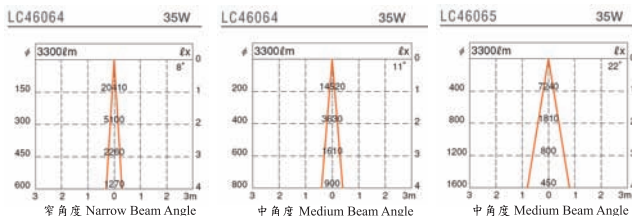

# 暗藏筒燈 (一般型) Recessed Downlights (General Type)

日本製造  
Made in Japan

HDW400W02

HDW400W02  
M400FCE-W/BUD

- 適用光源 : 270-400瓦 高強度放電式燈泡
- 燈咀 : E40
- 物料
- 反光罩 : 鋁(銀色)
- 燈身 : 鋼片
- 邊框 : 鋼片(白色)
- 重量 : 2.3公斤
- 備註 : 需外置電器箱
- Lamps : 270-400W HID Lamps
- Lamp holder : E40
- Material
- Reflector : Aluminium (Silver)
- Body : Steel Plate
- Frame : Steel Plate (White)
- Weight : 2.3kg.
- Remarks : Remote Control Gear Needed

# 暗藏筒燈 (可調較照射方向) Recessed Downlights (Adjustable Aiming Direction)

日本製造  
Made in Japan

LC46064 (8°- 11°)  
LC46065 (11°- 22°)

- 適用光源 : 35瓦 陶瓷金鹵泡
- 燈咀 : G8.5
- 物料
- 反光罩 : 鋁(壓紋)
- 燈身 : 鋼片
- 邊框 : 鋼片(白色)
- 重量 : 0.74公斤
- 備註 : 需外置電器箱
- Lamps : 35W Cera Arc Lamps
- Lamp holder : G8.5
- Material
- Reflector : Aluminium (Faceted Finish)
- Body : Steel Plate
- Frame : Steel Plate (White)
- Weight : 0.74kg.
- Remarks : Remote Control Gear Needed