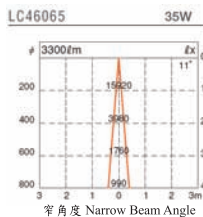

# 暗藏筒燈 (一般型) Recessed Downlights (General Type)

日本製造  
Made in Japan

HDW400W02

HDW400W02  
M400FCE-W/BUD

- 適用光源 : 270-400瓦 高強度放電式燈泡
- 燈咀 : E40
- 物料
- 反光罩 : 鋁(銀色)
- 燈身 : 鋼片
- 邊框 : 鋼片(白色)
- 重量 : 2.3公斤
- 備註 : 需外置電器箱
- Lamps : 270-400W HID Lamps
- Lamp holder : E40
- Material
- Reflector : Aluminium (Silver)
- Body : Steel Plate
- Frame : Steel Plate (White)
- Weight : 2.3kg.
- Remarks : Remote Control Gear Needed

# 暗藏筒燈 (可調較照射方向) Recessed Downlights (Adjustable Aiming Direction)

日本製造  
Made in Japan

LC46064 (8°- 11°)  
LC46065 (11°- 22°)

- 適用光源 : 35瓦 陶瓷金鹵泡
- 燈咀 : G8.5
- 物料
- 反光罩 : 鋁(壓紋)
- 燈身 : 鋼片
- 邊框 : 鋼片(白色)
- 重量 : 0.74公斤
- 備註 : 需外置電器箱
- Lamps : 35W Cera Arc Lamps
- Lamp holder : G8.5
- Material
- Reflector : Aluminium (Faceted Finish)
- Body : Steel Plate
- Frame : Steel Plate (White)
- Weight : 0.74kg.
- Remarks : Remote Control Gear Needed

LC46062 (不眩目 Non Glare)

- 適用光源 : 35瓦 PAR20 陶瓷金鹵泡
- 燈咀 : E26/E27
- 物料
- 反光罩 : 樹脂(鏡面)
- 燈身 : 鋼片
- 邊框 : 鋼片(白色)
- 重量 : 0.5公斤
- 備註 : 需外置電器箱
- Lamps : 35W PAR20 Cera Arc Lamps
- Lamp holder : E26/E27
- Material
- Reflector : Resin (Mirror Finish)
- Body : Steel Plate
- Frame : Steel Plate (White)
- Weight : 0.5kg.
- Remarks : Remote Control Gear Needed