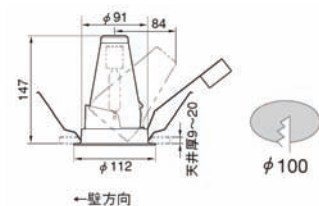

# 暗藏筒燈 (一般型) Recessed Downlights (General Type)

日本製造  
Made in Japan

HDW400W02

HDW400W02  
M400FCE-W/BUD

- 適用光源 : 270-400瓦 高強度放電式燈泡
- 燈咀 : E40
- 物料
- 反光罩 : 鋁(銀色)
- 燈身 : 鋼片
- 邊框 : 鋼片(白色)
- 重量 : 2.3公斤
- 備註 : 需外置電器箱
- Lamps : 270-400W HID Lamps
- Lamp holder : E40
- Material
- Reflector : Aluminium (Silver)
- Body : Steel Plate
- Frame : Steel Plate (White)
- Weight : 2.3kg.
- Remarks : Remote Control Gear Needed

# 暗藏筒燈 (可調較照射方向) Recessed Downlights (Adjustable Aiming Direction)

日本製造  
Made in Japan

LC46064 (8°- 11°)  
LC46065 (11°- 22°)

- 適用光源 : 35瓦 陶瓷金鹵泡
- 燈咀 : G8.5
- 物料
- 反光罩 : 鋁(壓紋)
- 燈身 : 鋼片
- 邊框 : 鋼片(白色)
- 重量 : 0.74公斤
- 備註 : 需外置電器箱
- Lamps : 35W Cera Arc Lamps
- Lamp holder : G8.5
- Material
- Reflector : Aluminium (Faceted Finish)
- Body : Steel Plate
- Frame : Steel Plate (White)
- Weight : 0.74kg.
- Remarks : Remote Control Gear Needed

LC46062 (不眩目 Non Glare)

- 適用光源 : 35瓦 PAR20 陶瓷金鹵泡
- 燈咀 : E26/E27
- 物料
- 反光罩 : 樹脂(鏡面)
- 燈身 : 鋼片
- 邊框 : 鋼片(白色)
- 重量 : 0.5公斤
- 備註 : 需外置電器箱
- Lamps : 35W PAR20 Cera Arc Lamps
- Lamp holder : E26/E27
- Material
- Reflector : Resin (Mirror Finish)
- Body : Steel Plate
- Frame : Steel Plate (White)
- Weight : 0.5kg.
- Remarks : Remote Control Gear Needed