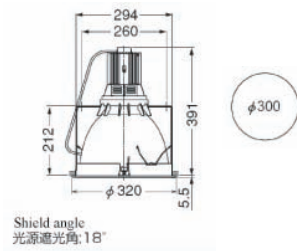

# 暗藏筒燈 (一般型) Recessed Downlights (General Type)

日本製造  
Made in Japan

HDW400W02

HDW400W02  
M400FCE-W/BUD

- 適用光源 : 270-400瓦 高強度放電式燈泡
- 燈咀 : E40
- 物料
- 反光罩 : 鋁(銀色)
- 燈身 : 鋼片
- 邊框 : 鋼片(白色)
- 重量 : 2.3公斤
- 備註 : 需外置電器箱
- Lamps : 270-400W HID Lamps
- Lamp holder : E40
- Material
- Reflector : Aluminium (Silver)
- Body : Steel Plate
- Frame : Steel Plate (White)
- Weight : 2.3kg.
- Remarks : Remote Control Gear Needed

# 暗藏筒燈 (可調較照射方向) Recessed Downlights (Adjustable Aiming Direction)

日本製造  
Made in Japan

LC46064 (8°- 11°)  
LC46065 (11°- 22°)

- 適用光源 : 35瓦 陶瓷金鹵泡
- 燈咀 : G8.5
- 物料
- 反光罩 : 鋁(壓紋)
- 燈身 : 鋼片
- 邊框 : 鋼片(白色)
- 重量 : 0.74公斤
- 備註 : 需外置電器箱
- Lamps : 35W Cera Arc Lamps
- Lamp holder : G8.5
- Material
- Reflector : Aluminium (Faceted Finish)
- Body : Steel Plate
- Frame : Steel Plate (White)
- Weight : 0.74kg.
- Remarks : Remote Control Gear Needed

LC46062 (不眩目 Non Glare)

- 適用光源 : 35瓦 PAR20 陶瓷金鹵泡
- 燈咀 : E26/E27
- 物料
- 反光罩 : 樹脂(鏡面)
- 燈身 : 鋼片
- 邊框 : 鋼片(白色)
- 重量 : 0.5公斤
- 備註 : 需外置電器箱
- Lamps : 35W PAR20 Cera Arc Lamps
- Lamp holder : E26/E27
- Material
- Reflector : Resin (Mirror Finish)
- Body : Steel Plate
- Frame : Steel Plate (White)
- Weight : 0.5kg.
- Remarks : Remote Control Gear Needed