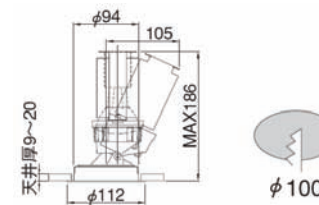

# 暗藏筒燈 (可調較照射方向) Recessed Downlights (Adjustable Aiming Direction)

日本製造  
Made in Japan

LC46064 (8°- 11°)  
LC46065 (11°- 22°)

- 適用光源 : 35瓦 陶瓷金鹵泡
- 燈咀 : G8.5
- 物料
- 反光罩 : 鋁(壓紋)
- 燈身 : 鋼片
- 邊框 : 鋼片(白色)
- 重量 : 0.74公斤
- 備註 : 需外置電器箱
- Lamps : 35W Cera Arc Lamps
- Lamp holder : G8.5
- Material
- Reflector : Aluminium (Faceted Finish)
- Body : Steel Plate
- Frame : Steel Plate (White)
- Weight : 0.74kg.
- Remarks : Remote Control Gear Needed

LC46062 (不眩目 Non Glare)

- 適用光源 : 35瓦 PAR20 陶瓷金鹵泡
- 燈咀 : E26/E27
- 物料
- 反光罩 : 樹脂(鏡面)
- 燈身 : 鋼片
- 邊框 : 鋼片(白色)
- 重量 : 0.5公斤
- 備註 : 需外置電器箱
- Lamps : 35W PAR20 Cera Arc Lamps
- Lamp holder : E26/E27
- Material
- Reflector : Resin (Mirror Finish)
- Body : Steel Plate
- Frame : Steel Plate (White)
- Weight : 0.5kg.
- Remarks : Remote Control Gear Needed