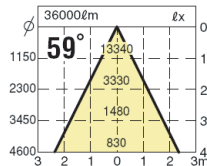

HDW400W02
M400FCE-W/BUD

- 適用光源 : 270-400瓦 高強度放電式燈泡
- 燈咀 : E40
- 物料
- 反光罩 : 鋁(銀色)
- 燈身 : 鋼片
- 邊框 : 鋼片(白色)
- 重量 : 2.3公斤
- 備註 : 需外置電器箱
- Lamps : 270-400W HID Lamps
- Lamp holder : E40
- Material
- Reflector : Aluminium (Silver)
- Body : Steel Plate
- Frame : Steel Plate (White)
- Weight : 2.3kg.
- Remarks : Remote Control Gear Needed