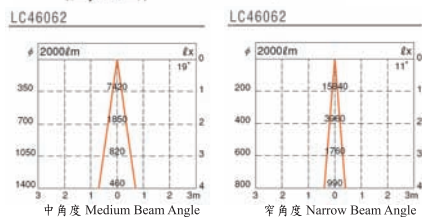

# 暗藏筒燈 (可調較照射方向) Recessed Downlights (Adjustable Aiming Direction)

日本製造  
Made in Japan

LC46064 (8°- 11°)  
LC46065 (11°- 22°)

- 適用光源 : 35瓦 陶瓷金鹵泡
- 燈咀 : G8.5
- 物料
- 反光罩 : 鋁(壓紋)
- 燈身 : 鋼片
- 邊框 : 鋼片(白色)
- 重量 : 0.74公斤
- 備註 : 需外置電器箱
- Lamps : 35W Cera Arc Lamps
- Lamp holder : G8.5
- Material
- Reflector : Aluminium (Faceted Finish)
- Body : Steel Plate
- Frame : Steel Plate (White)
- Weight : 0.74kg.
- Remarks : Remote Control Gear Needed

LC46062 (不眩目 Non Glare)

- 適用光源 : 35瓦 PAR20 陶瓷金鹵泡
- 燈咀 : E26/E27
- 物料
- 反光罩 : 樹脂(鏡面)
- 燈身 : 鋼片
- 邊框 : 鋼片(白色)
- 重量 : 0.5公斤
- 備註 : 需外置電器箱
- Lamps : 35W PAR20 Cera Arc Lamps
- Lamp holder : E26/E27
- Material
- Reflector : Resin (Mirror Finish)
- Body : Steel Plate
- Frame : Steel Plate (White)
- Weight : 0.5kg.
- Remarks : Remote Control Gear Needed