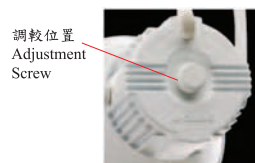

暗藏筒燈 (可調較照射角度及方向) Recessed Downlights (Adjustable Beam Angle and Aiming Direction)

日本製造
Made in Japan

LC46007

1. 適用光源 : 70瓦 陶瓷金鹵泡
   燈咀 : G12
   物料 : 鋁(銀色)
   反光罩 : 鋁(銀色)
   燈身 : 鋼片, 前置保護玻璃
   邊框 : 鋼片(白色)
   重量 : 1公斤
   備註 : 需外置電器箱
2. Lamps : 70W Cera Arc Lamps
   Lamp holder : G12
3. Material
   Reflector : Aluminium (Silver)
   Body : Steel Plate With Cover Glass
   Frame : Steel Plate (White)
   Weight : 1kg.
   Remarks : Remote Control Gear Needed

LC46008

1. 適用光源 : 70瓦 陶瓷金鹵泡
   燈咀 : G12
   物料 : 鋁(銀色)
   反光罩 : 鋁(銀色)
   燈身 : 鋼片, 前置保護玻璃
   邊框 : 鋼片(白色)
   重量 : 1公斤
   備註 : 需外置電器箱
2. Lamps : 70W Cera Arc Lamps
   Lamp holder : G12
3. Material
   Reflector : Aluminium (Silver)
   Body : Steel Plate With Cover Glass
   Frame : Steel Plate (White)
   Weight : 1kg.
   Remarks : Remote Control Gear Needed

LC46006 (70W) LC46005 (150W)

1. 適用光源 : 70/150瓦 陶瓷金鹵泡
   燈咀 : E26/E27
   物料 : 鋁(壓紋)
   反光罩 : 鋁(壓紋)
   燈身 : 鋼片
   邊框 : 鋼片(白色)
   重量 : 0.7公斤
   備註 : 需外置電器箱
2. Lamps : 70/150W Cera Arc Lamps
   Lamp holder : E26/E27
3. Material
   Reflector : Aluminium (Faceted Finish)
   Body : Steel Plate
   Frame : Steel Plate (White)
   Weight : 0.7kg.
   Remarks : Remote Control Gear Needed

燈具效率: 70%
Fixture Efficiency
遮光角度: 20°
Shielding Angle