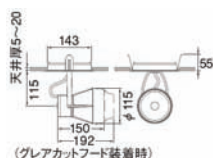

暗藏筒燈 (可調較照射角度及方向) Recessed Downlights (Adjustable Beam Angle and Aiming Direction)

日本製造
Made in Japan

LC46007

- 適用光源 : 70瓦 陶瓷金鹵泡
燈咀 : G12
物料 : 鋁(銀色)
反光罩 : 鋁(銀色)
燈身 : 鋼片, 前置保護玻璃
邊框 : 鋼片(白色)
重量 : 1公斤
備註 : 需外置電器箱
- Lamps : 70W Cera Arc Lamps
Lamp holder : G12
- Material
Reflector : Aluminium (Silver)
Body : Steel Plate With Cover Glass
Frame : Steel Plate (White)
Weight : 1kg.
Remarks : Remote Control Gear Needed

LC46008

- 適用光源 : 70瓦 陶瓷金鹵泡
燈咀 : G12
物料 : 鋁(銀色)
反光罩 : 鋁(銀色)
燈身 : 鋼片, 前置保護玻璃
邊框 : 鋼片(白色)
重量 : 1公斤
備註 : 需外置電器箱
- Lamps : 70W Cera Arc Lamps
Lamp holder : G12
- Material
Reflector : Aluminium (Silver)
Body : Steel Plate With Cover Glass
Frame : Steel Plate (White)
Weight : 1kg.
Remarks : Remote Control Gear Needed