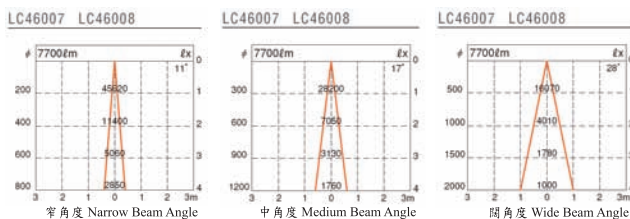

暗藏筒燈 (可調較照射角度及方向) Recessed Downlights (Adjustable Beam Angle and Aiming Direction)

日本製造
Made in Japan

LC46007

- 適用光源 : 70瓦 陶瓷金鹵泡
燈咀 : G12
物料 : 鋁(銀色)
反光罩 : 鋁(銀色)
燈身 : 鋼片, 前置保護玻璃
邊框 : 鋼片(白色)
重量 : 1公斤
備註 : 需外置電器箱
- Lamps : 70W Cera Arc Lamps
Lamp holder : G12
- Material
Reflector : Aluminium (Silver)
Body : Steel Plate With Cover Glass
Frame : Steel Plate (White)
Weight : 1kg.
Remarks : Remote Control Gear Needed