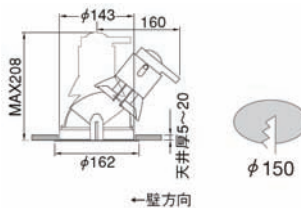

LC46006 (70W) LC46005 (150W)