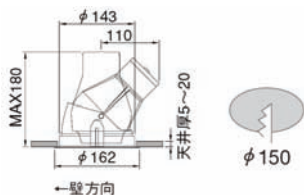

暗藏筒燈 (可調較照射角度及方向) Recessed Downlights (Adjustable Beam Angle and Aiming Direction)

日本製造
Made in Japan

LC46007

- 適用光源 : 70瓦 陶瓷金鹵泡
燈咀 : G12
物料 : 鋁(銀色)
反光罩 : 鋁(銀色)
燈身 : 鋼片, 前置保護玻璃
邊框 : 鋼片(白色)
重量 : 1公斤
備註 : 需外置電器箱
- Lamps : 70W Cera Arc Lamps
Lamp holder : G12
- Material
Reflector : Aluminium (Silver)
Body : Steel Plate With Cover Glass
Frame : Steel Plate (White)
Weight : 1kg.
Remarks : Remote Control Gear Needed

LC46008

- 適用光源 : 70瓦 陶瓷金鹵泡
燈咀 : G12
物料 : 鋁(銀色)
反光罩 : 鋁(銀色)
燈身 : 鋼片, 前置保護玻璃
邊框 : 鋼片(白色)
重量 : 1公斤
備註 : 需外置電器箱
- Lamps : 70W Cera Arc Lamps
Lamp holder : G12
- Material
Reflector : Aluminium (Silver)
Body : Steel Plate With Cover Glass
Frame : Steel Plate (White)
Weight : 1kg.
Remarks : Remote Control Gear Needed