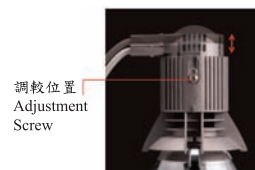

LC46006 (70W) LC46005 (150W)

1. 適用光源 : 70/150瓦 陶瓷金鹵泡
   燈咀 : E26/E27
   物料 : 鋁(壓紋)
   反光罩 : 鋁(壓紋)
   燈身 : 鋼片
   邊框 : 鋼片(白色)
   重量 : 0.7公斤
   備註 : 需外置電器箱
2. Lamps : 70/150W Cera Arc Lamps
   Lamp holder : E26/E27
3. Material
   Reflector : Aluminium (Faceted Finish)
   Body : Steel Plate
   Frame : Steel Plate (White)
   Weight : 0.7kg.
   Remarks : Remote Control Gear Needed