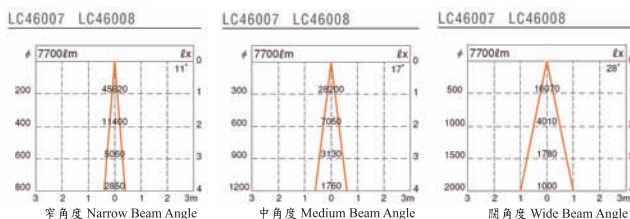

1. 適用光源 : 70瓦 陶瓷金鹵泡
   燈咀 : G12
   物料 : 鋁(銀色)
   反光罩 : 鋁(銀色)
   燈身 : 鋼片, 前置保護玻璃
   邊框 : 鋼片(白色)
   重量 : 1公斤
   備註 : 需外置電器箱
2. Lamps : 70W Cera Arc Lamps
   Lamp holder : G12
3. Material
   Reflector : Aluminium (Silver)
   Body : Steel Plate With Cover Glass
   Frame : Steel Plate (White)
   Weight : 1kg.
   Remarks : Remote Control Gear Needed