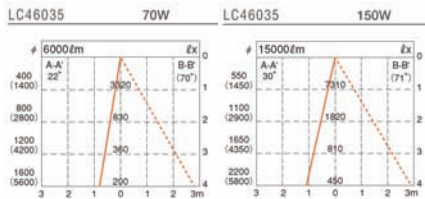

- 適用光源 : 250瓦 高強度放電式燈泡
- 燈咀 : E40
- 物料
- 反光罩 : 鋁(銀色)
- 燈身 : 鋼片
- 邊框 : 鋼片(白色)
- 重量 : 2.0公斤
- 備註 : 需外置電器箱
- Lamps : 250W HID Lamps
- Lamp holder : E40
- Material
- Reflector : Aluminium (Silver)
- Body : Steel Plate
- Frame : Steel Plate (White)
- Weight : 2.0kg.
- Remarks : Remote Control Gear Needed

LC46035