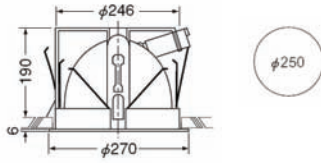

暗藏筒燈 (淺型) Recessed Downlights (Shallow Type)

日本製造
Made in Japan

HDW3013/W

Shield angle
光源遮光角:35°

HDW3013/W
MT150CEH-DW/S

- 適用光源 : 150瓦 高強度放電式燈泡
- 燈咀 : E26/E27
- 物料
- 反光罩 : 鋁(銀色)
- 燈身 : 鋼片
- 邊框 : 鋼片(白色)
- 重量 : 1.2公斤
- 備註 : 需外置電器箱
- Lamps : 150W HID Lamps
- Lamp holder : E26/E27
- Material
- Reflector : Aluminium (Silver)
- Body : Steel Plate
- Frame : Steel Plate (White)
- Weight : 1.2kg.
- Remarks : Remote Control Gear Needed

HDW250W04

Shield angle
光源遮光角:23°

HDW250W04
NH250FDX

- 適用光源 : 250瓦 高強度放電式燈泡
- 燈咀 : E40
- 物料
- 反光罩 : 鋁(銀色)
- 燈身 : 鋼片
- 邊框 : 鋼片(白色)
- 重量 : 2.0公斤
- 備註 : 需外置電器箱
- Lamps : 250W HID Lamps
- Lamp holder : E40
- Material
- Reflector : Aluminium (Silver)
- Body : Steel Plate
- Frame : Steel Plate (White)
- Weight : 2.0kg.
- Remarks : Remote Control Gear Needed

LC46035

- 適用光源 : 70/150瓦 陶瓷金鹵泡
- 燈咀 : E26/E27
- 物料
- 反光罩 : 鋁(銀色)
- 燈身 : 鋼片
- 邊框 : 鋼片(白色)
- 重量 : 2.0公斤
- 備註 : 需外置電器箱
- Lamps : 70/150W Cera Arc Lamps
- Lamp holder : E26/E27
- Material
- Reflector : Aluminium (Silver)
- Body : Steel Plate
- Frame : Steel Plate (White)
- Weight : 2.0kg.
- Remarks : Remote Control Gear Needed