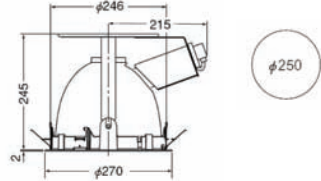

暗藏筒燈 (淺型) Recessed Downlights (Shallow Type)

日本製造
Made in Japan

HDW3013/W

Shield angle
光源遮光角:35°

HDW3013/W
MT150CEH-DW/S

- 適用光源 : 150瓦 高強度放電式燈泡
- 燈咀 : E26/E27
- 物料
- 反光罩 : 鋁(銀色)
- 燈身 : 鋼片
- 邊框 : 鋼片(白色)
- 重量 : 1.2公斤
- 備註 : 需外置電器箱
- Lamps : 150W HID Lamps
- Lamp holder : E26/E27
- Material
- Reflector : Aluminium (Silver)
- Body : Steel Plate
- Frame : Steel Plate (White)
- Weight : 1.2kg.
- Remarks : Remote Control Gear Needed

HDW250W04

Shield angle
光源遮光角:23°

HDW250W04
NH250FDX

- 適用光源 : 250瓦 高強度放電式燈泡
- 燈咀 : E40
- 物料
- 反光罩 : 鋁(銀色)
- 燈身 : 鋼片
- 邊框 : 鋼片(白色)
- 重量 : 2.0公斤
- 備註 : 需外置電器箱
- Lamps : 250W HID Lamps
- Lamp holder : E40
- Material
- Reflector : Aluminium (Silver)
- Body : Steel Plate
- Frame : Steel Plate (White)
- Weight : 2.0kg.
- Remarks : Remote Control Gear Needed

LC46035

- 適用光源 : 70/150瓦 陶瓷金鹵泡
- 燈咀 : E26/E27
- 物料
- 反光罩 : 鋁(銀色)
- 燈身 : 鋼片
- 邊框 : 鋼片(白色)
- 重量 : 2.0公斤
- 備註 : 需外置電器箱
- Lamps : 70/150W Cera Arc Lamps
- Lamp holder : E26/E27
- Material
- Reflector : Aluminium (Silver)
- Body : Steel Plate
- Frame : Steel Plate (White)
- Weight : 2.0kg.
- Remarks : Remote Control Gear Needed