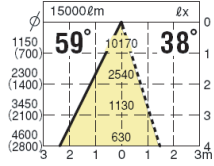

暗藏筒燈 (淺型) Recessed Downlights (Shallow Type)

日本製造
Made in Japan

HDW3013/W

Shield angle
光源遮光角:35°

HDW3013/W
MT150CEH-DW/S

- 適用光源 : 150瓦 高強度放電式燈泡
- 燈咀 : E26/E27
- 物料
- 反光罩 : 鋁(銀色)
- 燈身 : 鋼片
- 邊框 : 鋼片(白色)
- 重量 : 1.2公斤
- 備註 : 需外置電器箱
- Lamps : 150W HID Lamps
- Lamp holder : E26/E27
- Material
- Reflector : Aluminium (Silver)
- Body : Steel Plate
- Frame : Steel Plate (White)
- Weight : 1.2kg.
- Remarks : Remote Control Gear Needed