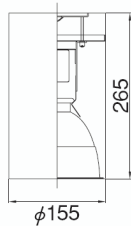

明裝筒燈 Surface Mounted Downlights

日本製造
Made in Japan

LC46055 (70W)
LC46054 (150W)

- 適用光源 : 70/150瓦 陶瓷金鹵泡
- 燈咀 : E26/E27
- 物料
- 反光罩 : 鋁(鏡面)
- 燈身 : 鋼片
- 邊框 : 鋼片(白色)
- 重量 : 1.2公斤
- 備註 : 需外置電器箱
- Lamps : 70/150W Cera Arc Lamps
- Lamp holder : E26/E27
- Material
- Reflector : Aluminium (Mirror Finish)
- Body : Steel Plate
- Frame : Steel Plate (White)
- Weight : 1.2kg.
- Remarks : Remote Control Gear Needed