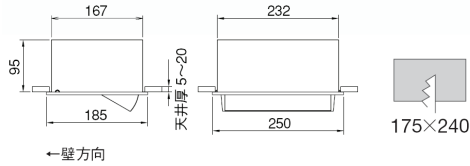

HDW250W04

Shield angle
光源遮光角:23°

HDW250W04
NH250FDX

- 適用光源 : 250瓦 高強度放電式燈泡
- 燈咀 : E40
- 物料
- 反光罩 : 鋁(銀色)
- 燈身 : 鋼片
- 邊框 : 鋼片(白色)
- 重量 : 2.0公斤
- 備註 : 需外置電器箱
- Lamps : 250W HID Lamps
- Lamp holder : E40
- Material
- Reflector : Aluminium (Silver)
- Body : Steel Plate
- Frame : Steel Plate (White)
- Weight : 2.0kg.
- Remarks : Remote Control Gear Needed

LC46035

- 適用光源 : 70/150瓦 陶瓷金鹵泡
- 燈咀 : E26/E27
- 物料
- 反光罩 : 鋁(銀色)
- 燈身 : 鋼片
- 邊框 : 鋼片(白色)
- 重量 : 2.0公斤
- 備註 : 需外置電器箱
- Lamps : 70/150W Cera Arc Lamps
- Lamp holder : E26/E27
- Material
- Reflector : Aluminium (Silver)
- Body : Steel Plate
- Frame : Steel Plate (White)
- Weight : 2.0kg.
- Remarks : Remote Control Gear Needed