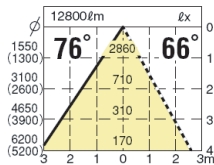

暗藏筒燈 (淺型) Recessed Downlights (Shallow Type)

日本製造
Made in Japan

HDW3013/W

Shield angle
光源遮光角:35°

HDW3013/W
MT150CEH-DW/S

- 適用光源 : 150瓦 高強度放電式燈泡
- 燈咀 : E26/E27
- 物料
- 反光罩 : 鋁(銀色)
- 燈身 : 鋼片
- 邊框 : 鋼片(白色)
- 重量 : 1.2公斤
- 備註 : 需外置電器箱
- Lamps : 150W HID Lamps
- Lamp holder : E26/E27
- Material
- Reflector : Aluminium (Silver)
- Body : Steel Plate
- Frame : Steel Plate (White)
- Weight : 1.2kg.
- Remarks : Remote Control Gear Needed

HDW250W04

Shield angle
光源遮光角:23°

HDW250W04
NH250FDX

- 適用光源 : 250瓦 高強度放電式燈泡
- 燈咀 : E40
- 物料
- 反光罩 : 鋁(銀色)
- 燈身 : 鋼片
- 邊框 : 鋼片(白色)
- 重量 : 2.0公斤
- 備註 : 需外置電器箱
- Lamps : 250W HID Lamps
- Lamp holder : E40
- Material
- Reflector : Aluminium (Silver)
- Body : Steel Plate
- Frame : Steel Plate (White)
- Weight : 2.0kg.
- Remarks : Remote Control Gear Needed

LC46035

- 適用光源 : 70/150瓦 陶瓷金鹵泡
- 燈咀 : E26/E27
- 物料
- 反光罩 : 鋁(銀色)
- 燈身 : 鋼片
- 邊框 : 鋼片(白色)
- 重量 : 2.0公斤
- 備註 : 需外置電器箱
- Lamps : 70/150W Cera Arc Lamps
- Lamp holder : E26/E27
- Material
- Reflector : Aluminium (Silver)
- Body : Steel Plate
- Frame : Steel Plate (White)
- Weight : 2.0kg.
- Remarks : Remote Control Gear Needed

明裝筒燈 Surface Mounted Downlights

日本製造
Made in Japan

LC46055 (70W)
LC46054 (150W)

- 適用光源 : 70/150瓦 陶瓷金鹵泡
- 燈咀 : E26/E27
- 物料
- 反光罩 : 鋁(鏡面)
- 燈身 : 鋼片
- 邊框 : 鋼片(白色)
- 重量 : 1.2公斤
- 備註 : 需外置電器箱
- Lamps : 70/150W Cera Arc Lamps
- Lamp holder : E26/E27
- Material
- Reflector : Aluminium (Mirror Finish)
- Body : Steel Plate
- Frame : Steel Plate (White)
- Weight : 1.2kg.
- Remarks : Remote Control Gear Needed