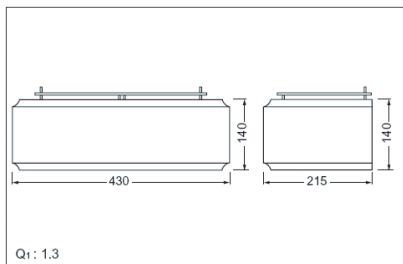

70-150W 室內壁燈 Indoor Wall Brackets

日本製造
Made in Japan

HBL3001

適用光源 : 150瓦 高強度放電式燈泡
燈咀 : E27
顏色 : 白色(HBL3001)
燈身 : 金屬銀色(HBL3002)

物料 : 鋼片
燈身 : 鋼片
玻璃 : 磨砂強化玻璃
特色 : 上下照明
備註 : 需外置電器箱

Lamps : 150W HID Lamps
Lamp holder : E27
Color : Body : White (HBL3001)
Metallic Silver (HBL3002)

Material : Body : Steel Plate
Cover Glass : Frosted Tempered Glass
Feature : Up-downwards 2 Ways Lighting
Remarks : Remote Control Gear Needed