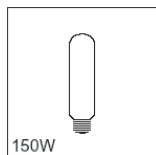

70-150W 室內壁燈 Indoor Wall Brackets

日本製造
Made in Japan

HBL3001

適用光源 : 150瓦 高強度放電式燈泡
燈咀 : E27
顏色 : 白色(HBL3001)
燈身 : 金屬銀色(HBL3002)

物料 : 鋼片
燈身 : 鋼片
玻璃 : 磨砂強化玻璃
特色 : 上下照明
備註 : 需外置電器箱

Lamps : 150W HID Lamps
Lamp holder : E27
Color : Body : White (HBL3001)
Metallic Silver (HBL3002)

Material : Body : Steel Plate
Cover Glass : Frosted Tempered Glass
Feature : Up-downwards 2 Ways Lighting
Remarks : Remote Control Gear Needed

HBL3002

HBL3002

HBL17002-E2

HBL17002-E2

適用光源 : 70瓦 高強度放電式燈泡
燈咀 : E27
顏色 : 白色
燈身 : 白色

物料 : 鋼片
燈身 : 鋼片
玻璃 : 磨砂強化玻璃
重量 : 5.6公斤
特色 : 上下照明
備註 : 內置電子鎮流器

Lamps : 70W HID Lamps
Lamp holder : E27
Color : Body : White
Material : Body : Steel Plate
Cover Glass : Frosted Tempered Glass
Weight : 5.6kg.
Feature : Up-downwards 2 Ways Lighting
Remarks : Integrated Electronic Control Gear