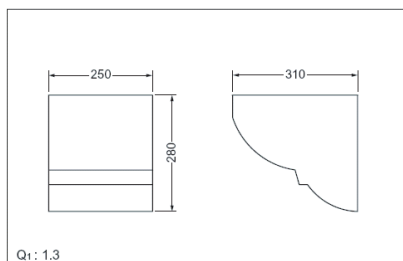

適用光源 : 70瓦 高強度放電式燈泡
燈咀 : E27
顏色 : 白色
燈身 : 白色

物料 : 鋼片
燈身 : 鋼片
玻璃 : 磨砂強化玻璃
重量 : 5.0公斤
特色 : 上方照明
備註 : 內置電子鎮流器

Lamps : 70W HID Lamps
Lamp holder : E27
Color : Body : White
Material : Body : Steel Plate
Cover Glass : Frosted Tempered Glass
Weight : 5.0kg.
Feature : Upwards Lighting
Remarks : Integrated Electronic Control Gear