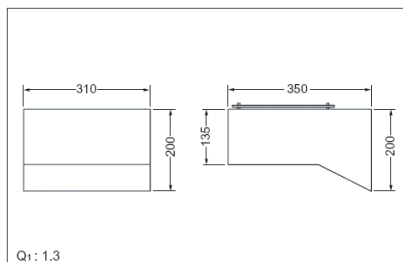

適用光源 : 70瓦 高強度放電式燈泡
燈咀 : E27
顏色 : 白色
燈身 : 白色

物料 : 鋼片
燈身 : 鋼片
玻璃 : 磨砂強化玻璃
重量 : 5.6公斤
特色 : 上下照明
備註 : 內置電子鎮流器

Lamps : 70W HID Lamps
Lamp holder : E27
Color : Body : White
Material : Body : Steel Plate
Cover Glass : Frosted Tempered Glass
Weight : 5.6kg.
Feature : Up-downwards 2 Ways Lighting
Remarks : Integrated Electronic Control Gear