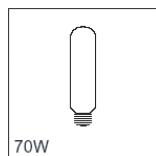

Material : Body : Steel Plate
Cover Glass : Frosted Tempered Glass
Feature : Up-downwards 2 Ways Lighting
Remarks : Remote Control Gear Needed

HBL3002

HBL3002

HBL17002-E2

HBL17002-E2

適用光源 : 70瓦 高強度放電式燈泡
燈咀 : E27
顏色 : 白色
燈身 : 白色

物料 : 鋼片
燈身 : 鋼片
玻璃 : 磨砂強化玻璃
重量 : 5.6公斤
特色 : 上下照明
備註 : 內置電子鎮流器

Lamps : 70W HID Lamps
Lamp holder : E27
Color : Body : White
Material : Body : Steel Plate
Cover Glass : Frosted Tempered Glass
Weight : 5.6kg.
Feature : Up-downwards 2 Ways Lighting
Remarks : Integrated Electronic Control Gear