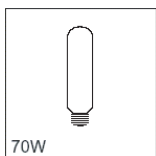

適用光源 : 70瓦 高強度放電式燈泡
燈咀 : E27
顏色 : 白色
燈身 : 白色

物料 : 鋼片
燈身 : 鋼片
玻璃 : 磨砂強化玻璃
重量 : 5.0公斤
特色 : 上方照明
備註 : 內置電子鎮流器

Lamps : 70W HID Lamps
Lamp holder : E27
Color : Body : White
Material : Body : Steel Plate
Cover Glass : Frosted Tempered Glass
Weight : 5.0kg.
Feature : Upwards Lighting
Remarks : Integrated Electronic Control Gear